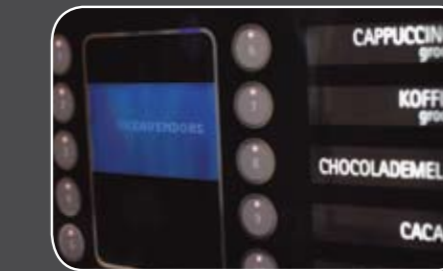

Duidelijke bediening

Met slechts één druk op de knop kunt u een keuze maken uit alle verschillende dranken en smaken.