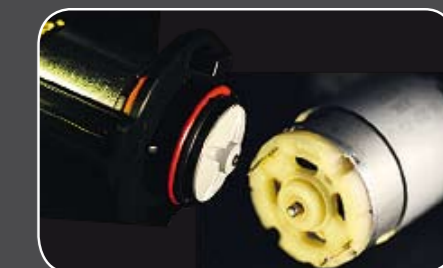

Componenten

Het gebruik van bewezen techniek, zorgt voor 'n hoge mate van bedrijfszekerheid van uw automaat.

Italië	Frankrijk	Spanje	Nederland	Duitsland	Oostenrijk	Polen	Groot Britannië	Argentinië	Rusland
Rheavendors	Rheavendors	Rheavendors	Rheavendors	Rheavendors	Rheavendors	Rheavendors	Rheavendors	Rheavendors	Rheavendors
	France	España	Benelux	Servomat	Österreich	Polska	England	Sur	East